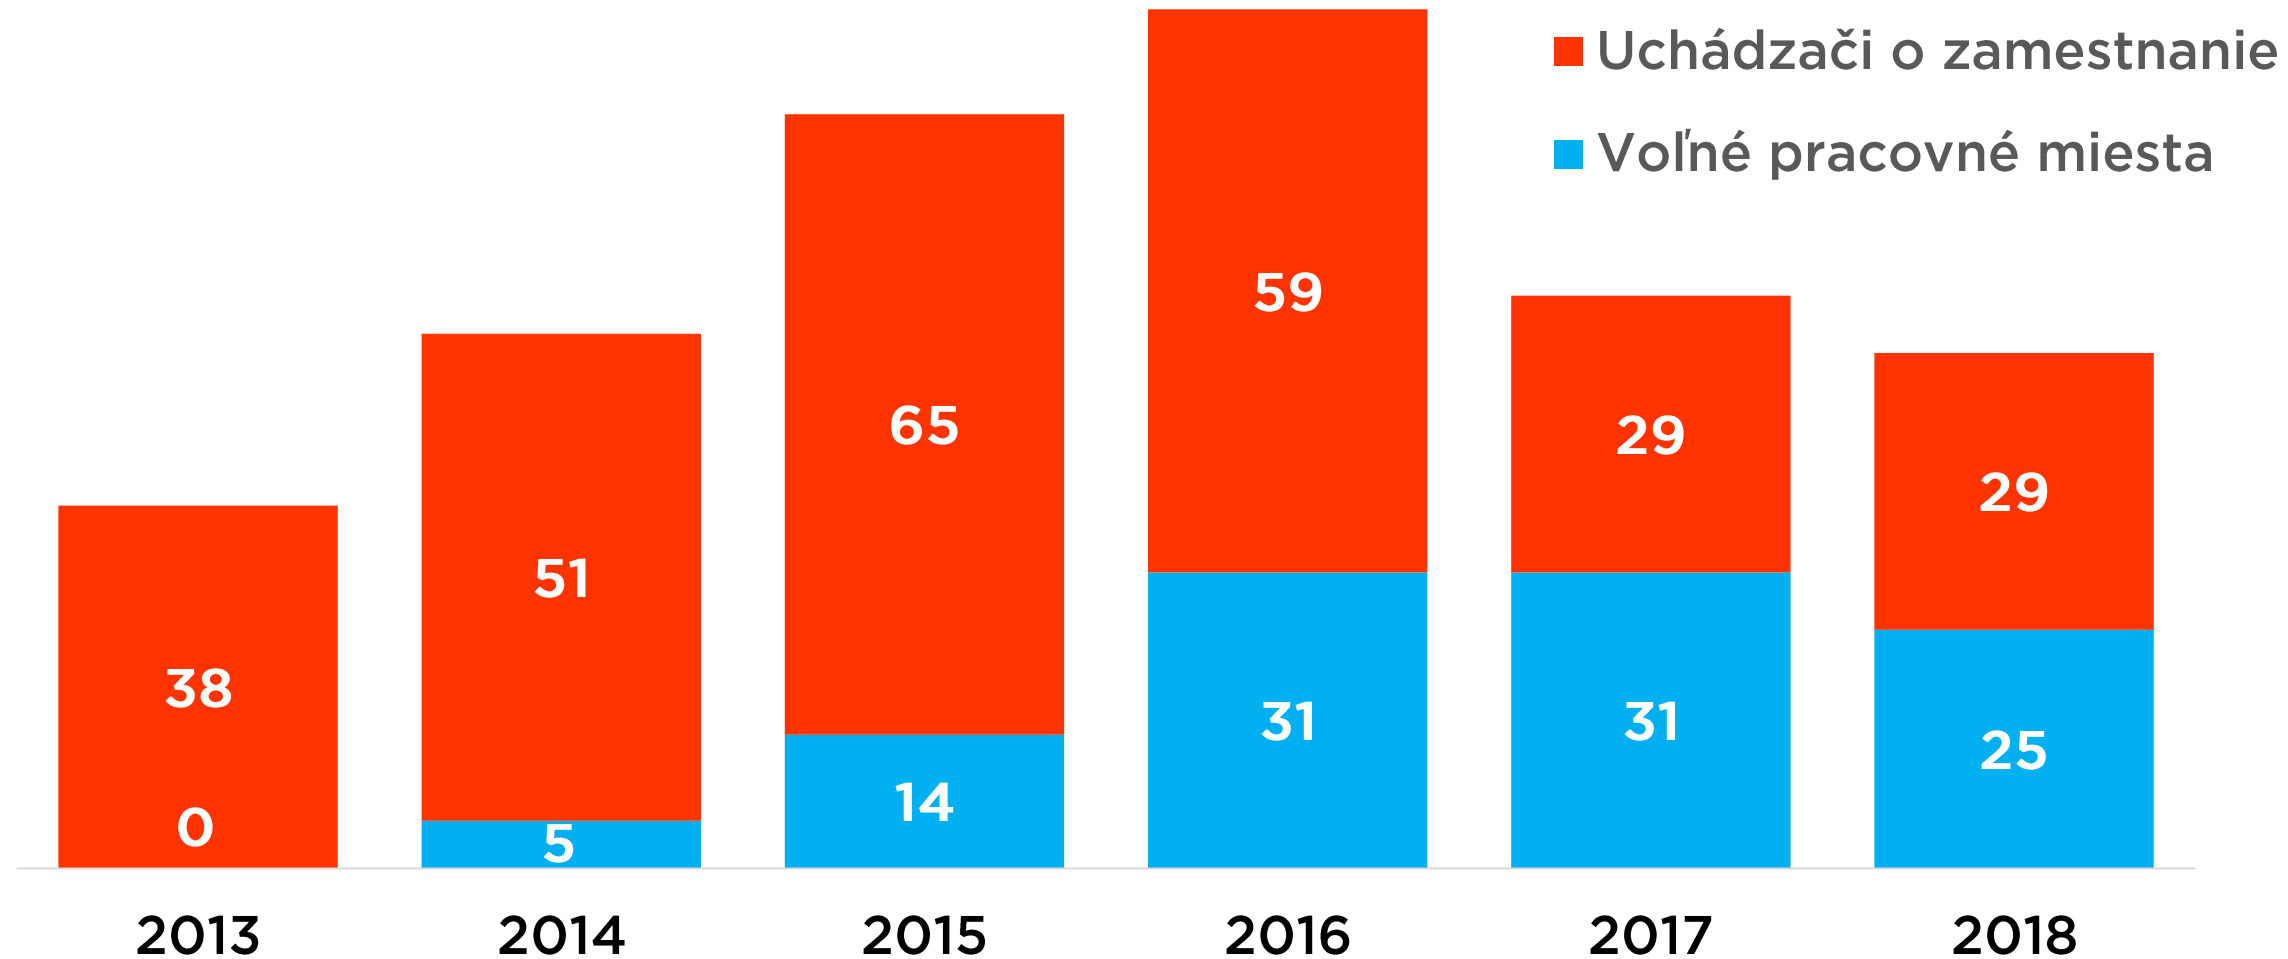

Profesia (SK ISCO-08) „Špecialisti“