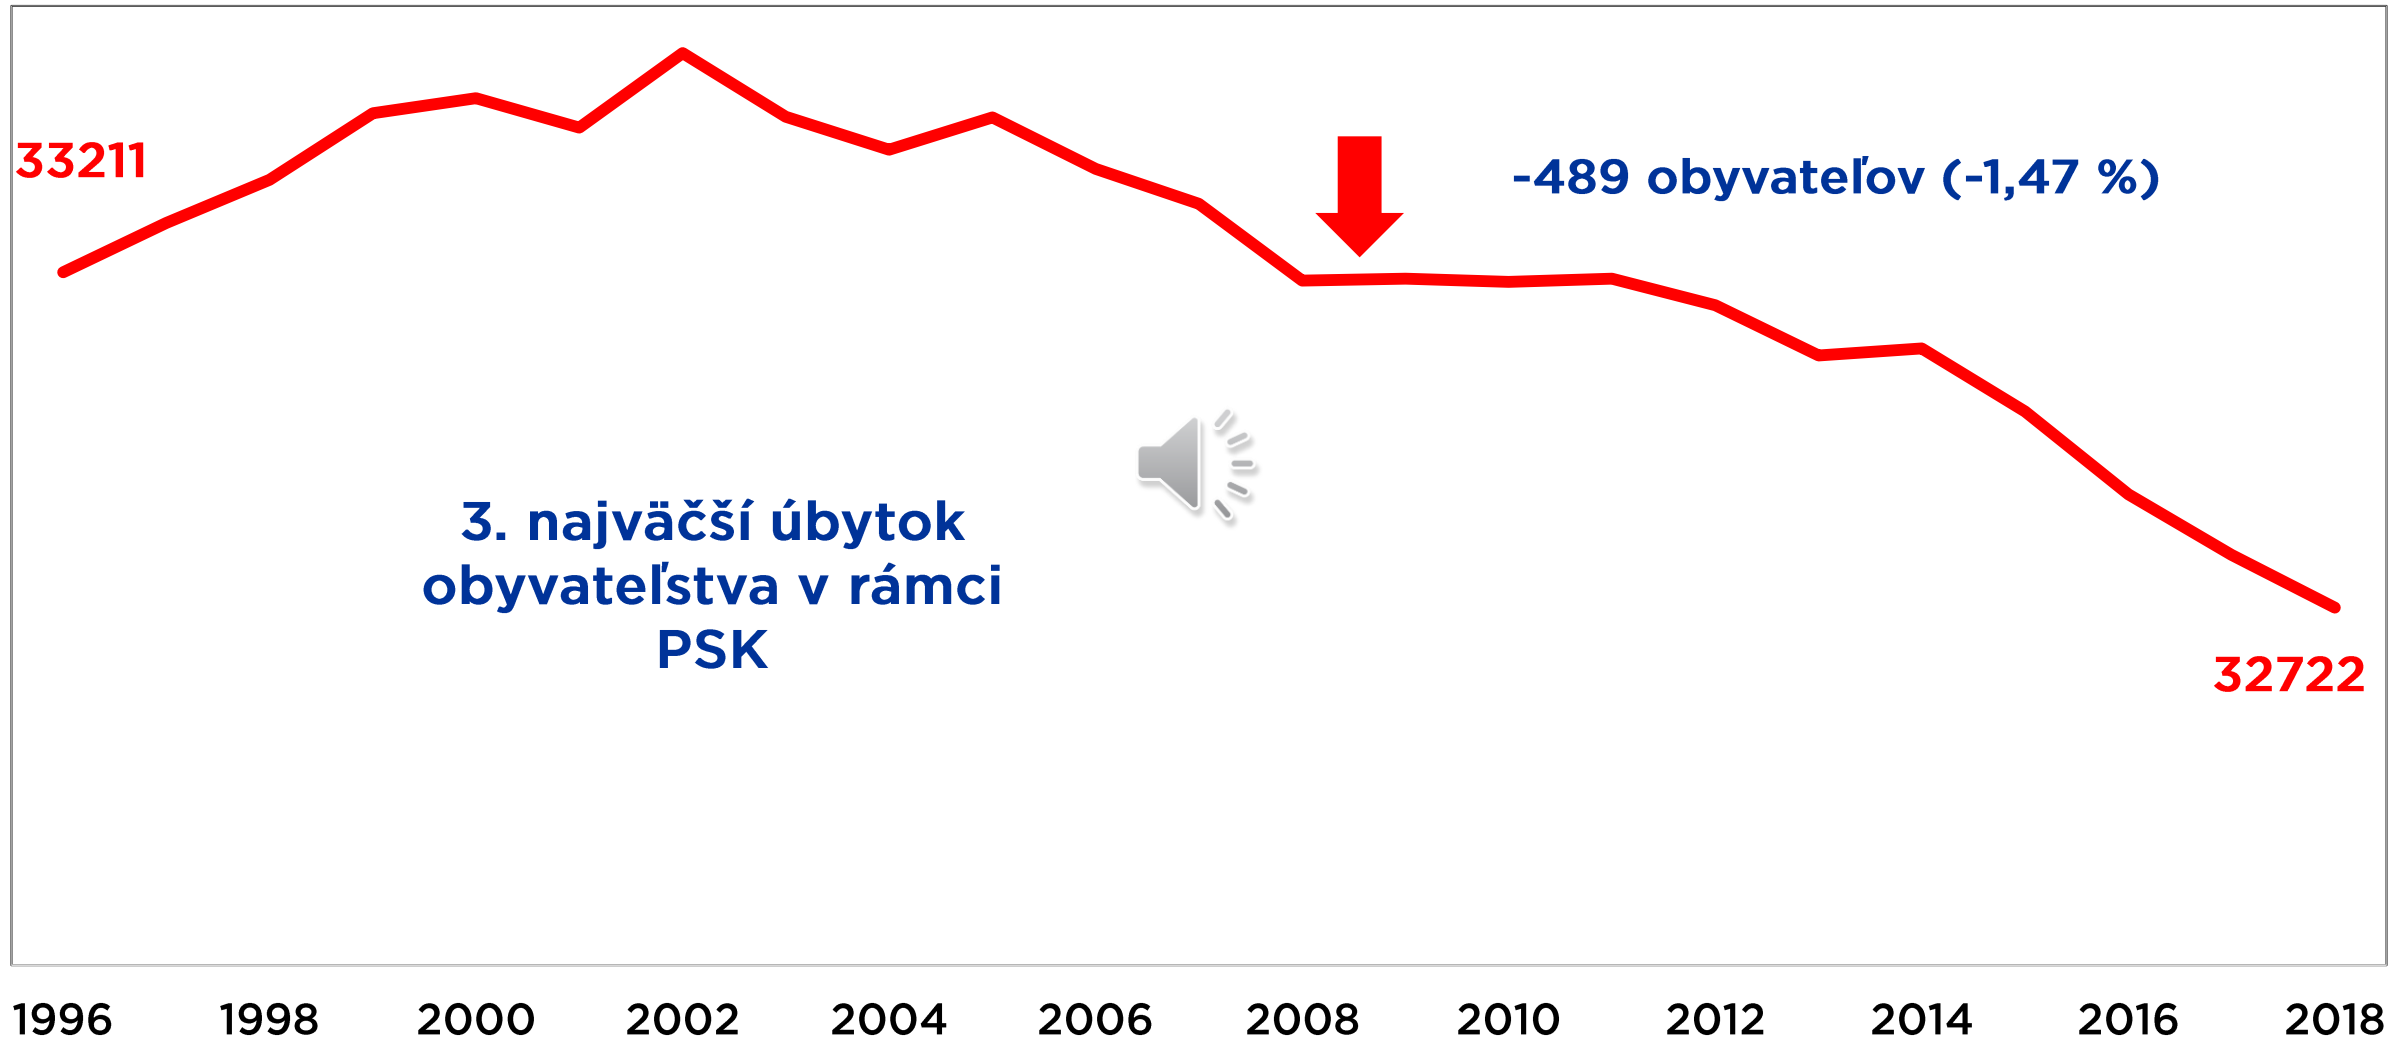

PREŠOVSKÝ
SAMOSPRÁVNÝ
KRAJ

OKRES
SVIDNÍK

PRIEMERNÝ STAV TRVALE BÝVAJÚCEHO OBYVATEĽSTVA OKRES SVIDNÍK

3. najväčší úbytok
obyvateľstva v rámci
PSK

-489 obyvateľov (-1,47 %)

32722

OKRES SVIDNÍK

PREŠOVSKÝ
SAMOSPRÁVNÝ
KRAJ

40,3
priemerný vek
obyvateľa

73,1
2008-2018
priemerný vek pri
úmrtí

75,6 %
2018
podiel detí narodených
v manželstve

**MIERA EVIDOVANEJ NEZAMESTNANOSTI KU KONCU
OBDOBIA
OKRES SVIDNÍK**

Zdroj: ÚPSVaR

PODIEL SLOBODNÝCH UOZ