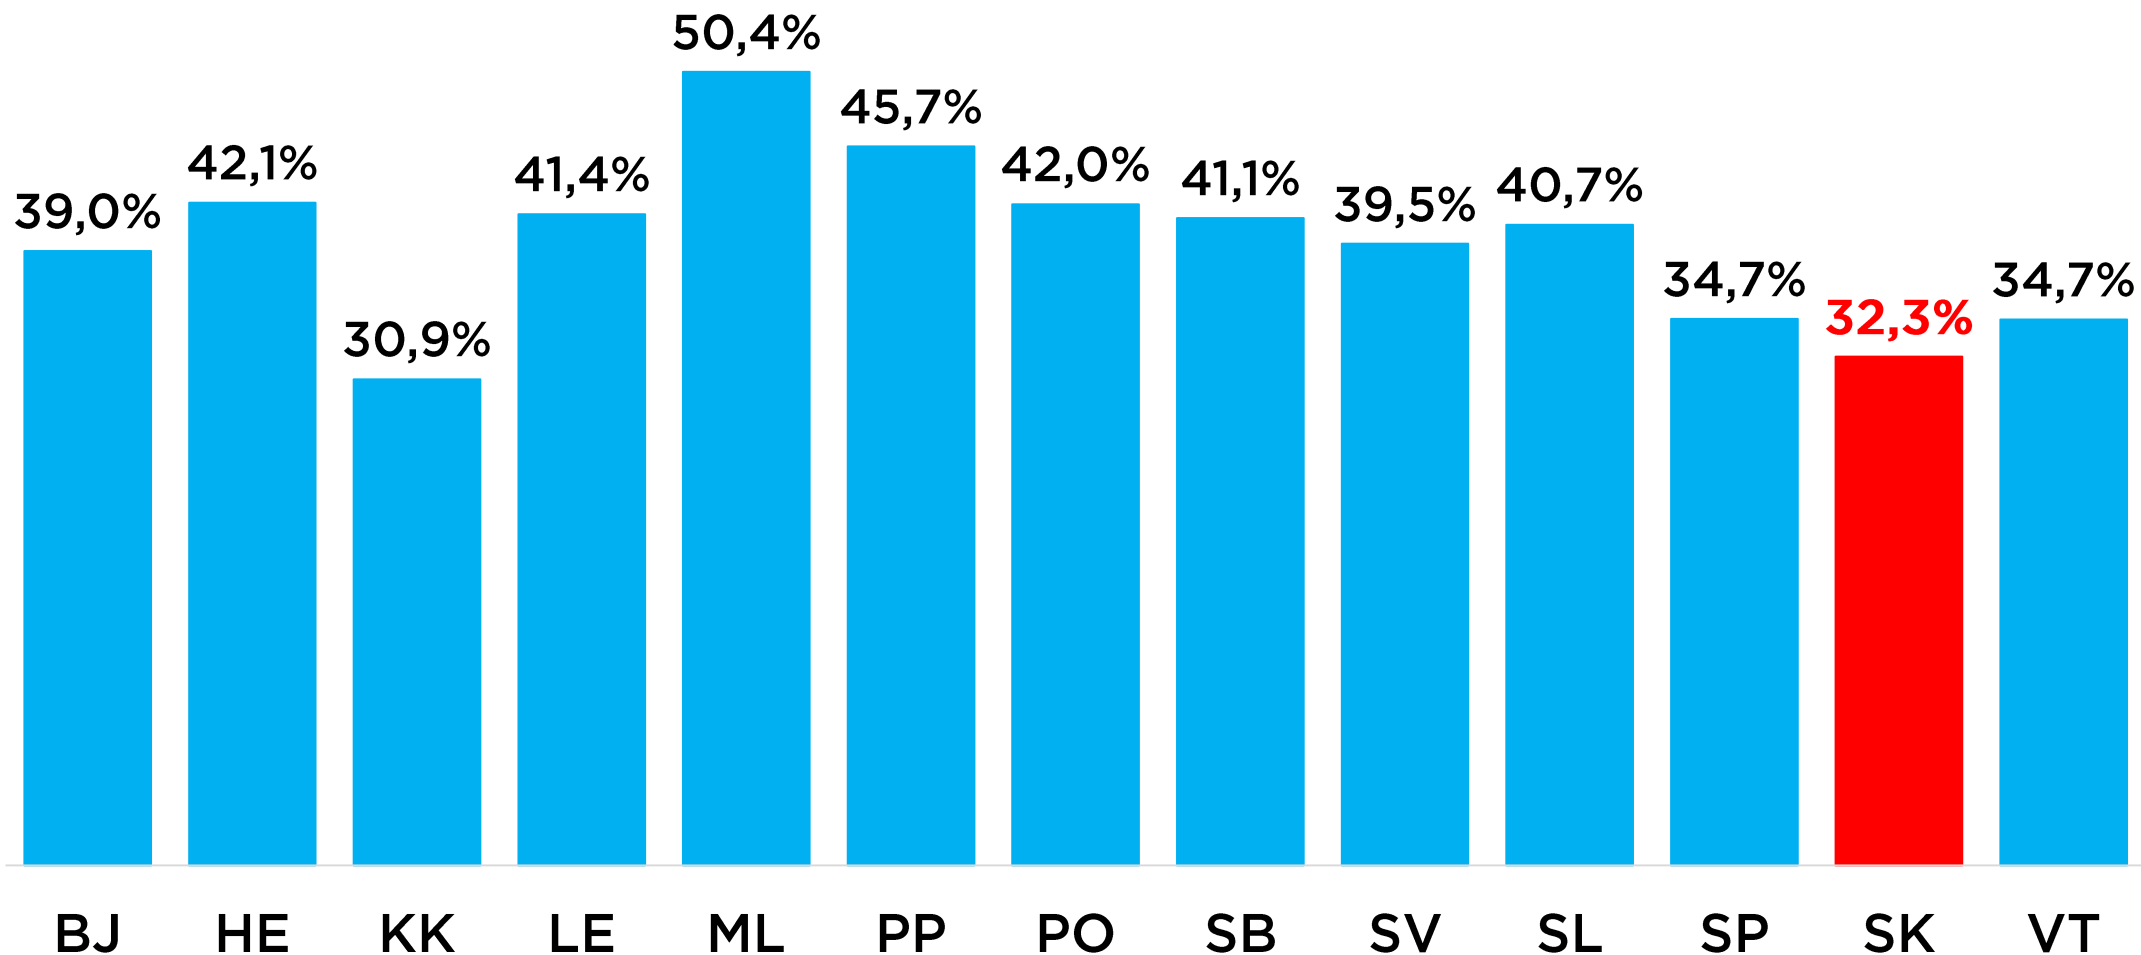

PREŠOVSKÝ
SAMOSPRÁVNÝ
KRAJ

OKRES
SVIDNÍK

PRIEMERNÝ STAV TRVALE BÝVAJÚCEHO OBYVATEĽSTVA OKRES SVIDNÍK

3. najväčší úbytok
obyvateľstva v rámci
PSK

-489 obyvateľov (-1,47 %)

32722

OKRES SVIDNÍK

PREŠOVSKÝ
SAMOSPRÁVNÝ
KRAJ

40,3
priemerný vek
obyvateľa

73,1
2008-2018
priemerný vek pri
úmrtí

75,6 %
2018
podiel detí narodených
v manželstve

**MIERA EVIDOVANEJ NEZAMESTNANOSTI KU KONCU
OBDOBIA
OKRES SVIDNÍK**

Zdroj: ÚPSVaR

PODIEL SLOBODNÝCH UOZ

OKRES SVIDNÍK

Počet nezamestnaných:
2437

HIRE ME!

PREŠOVSKÝ
SAMOSPRÁVNÝ
KRAJ

51 %

dlhodobo
nezamestnaní

39 %

nezamestnaní s iba
základným, alebo ani
základným vzdelaním