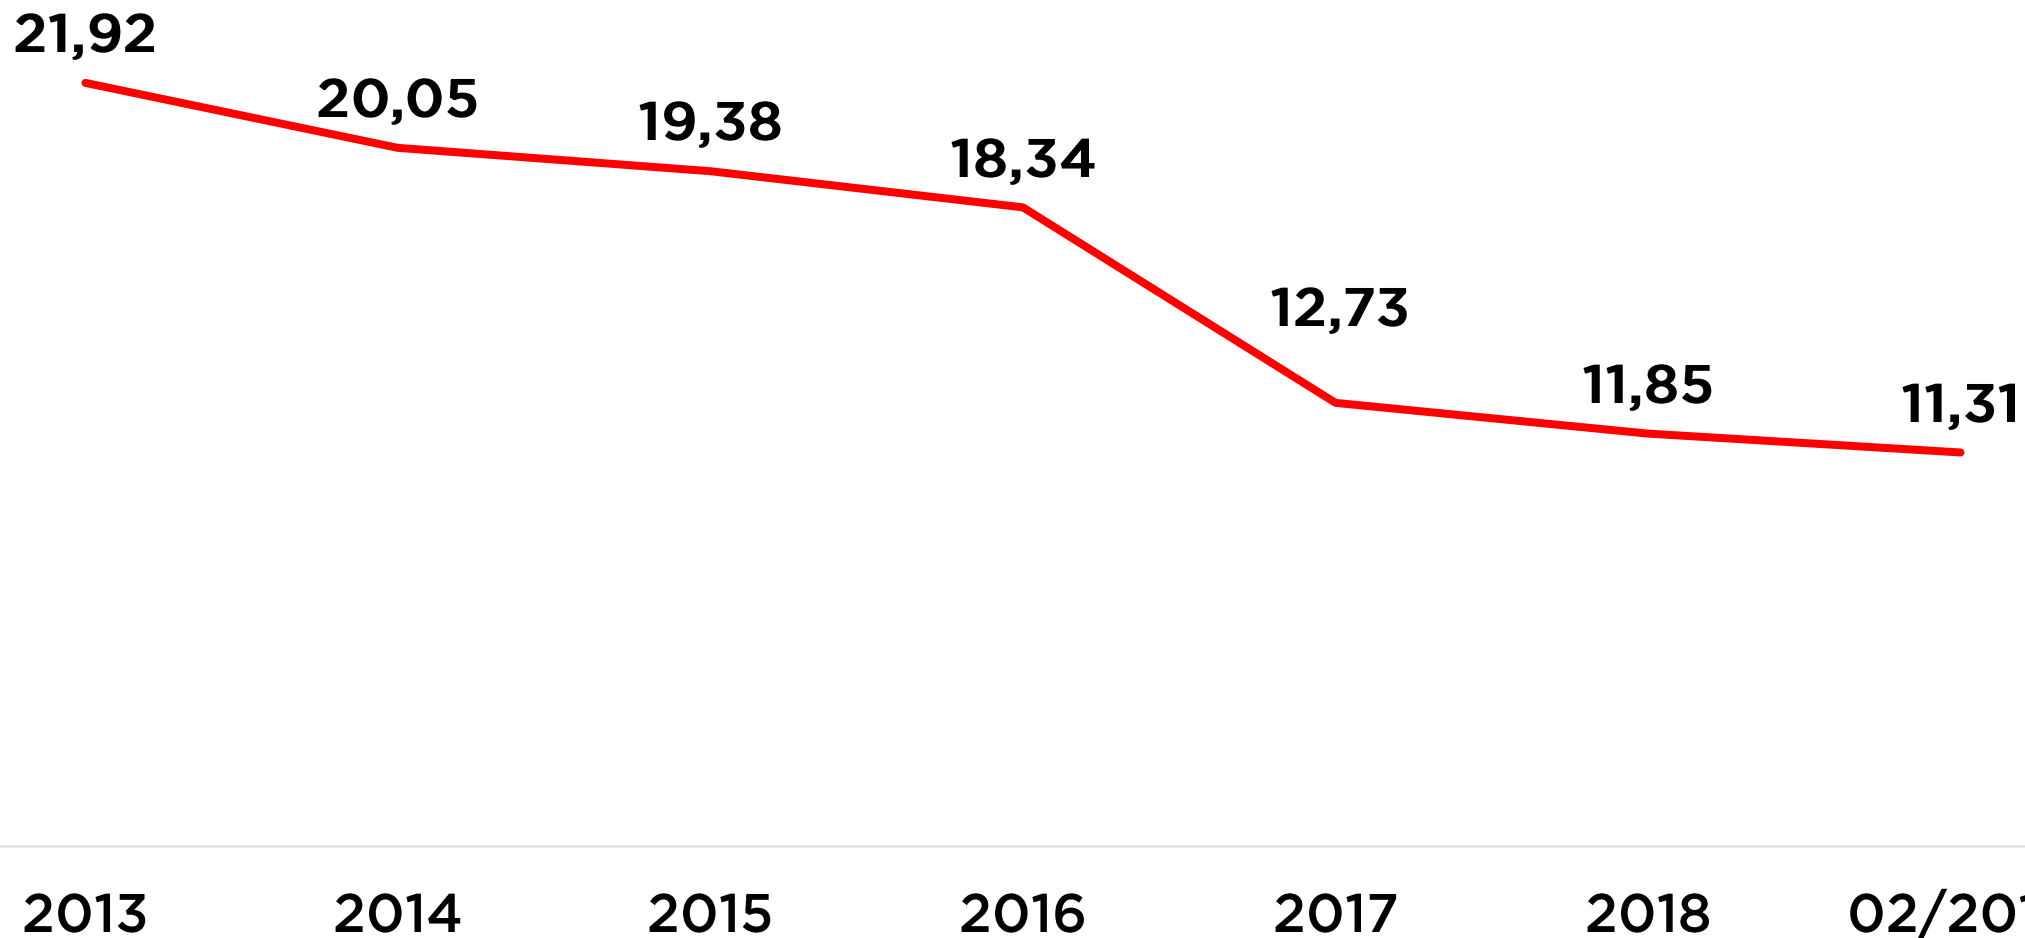

PREŠOVSKÝ
SAMOSPRÁVNÝ
KRAJ

OKRES
SVIDNÍK

PRIEMERNÝ STAV TRVALE BÝVAJÚCEHO OBYVATEĽSTVA OKRES SVIDNÍK

3. najväčší úbytok
obyvateľstva v rámci
PSK

-489 obyvateľov (-1,47 %)

32722

OKRES SVIDNÍK

PREŠOVSKÝ
SAMOSPRÁVNÝ
KRAJ

40,3
priemerný vek
obyvateľa

73,1
2008-2018
priemerný vek pri
úmrtí

75,6 %
2018
podiel detí narodených
v manželstve

**MIERA EVIDOVANEJ NEZAMESTNANOSTI KU KONCU
OBDOBIA
OKRES SVIDNÍK**

Zdroj: ÚPSVaR

PODIEL SLOBODNÝCH UOZ