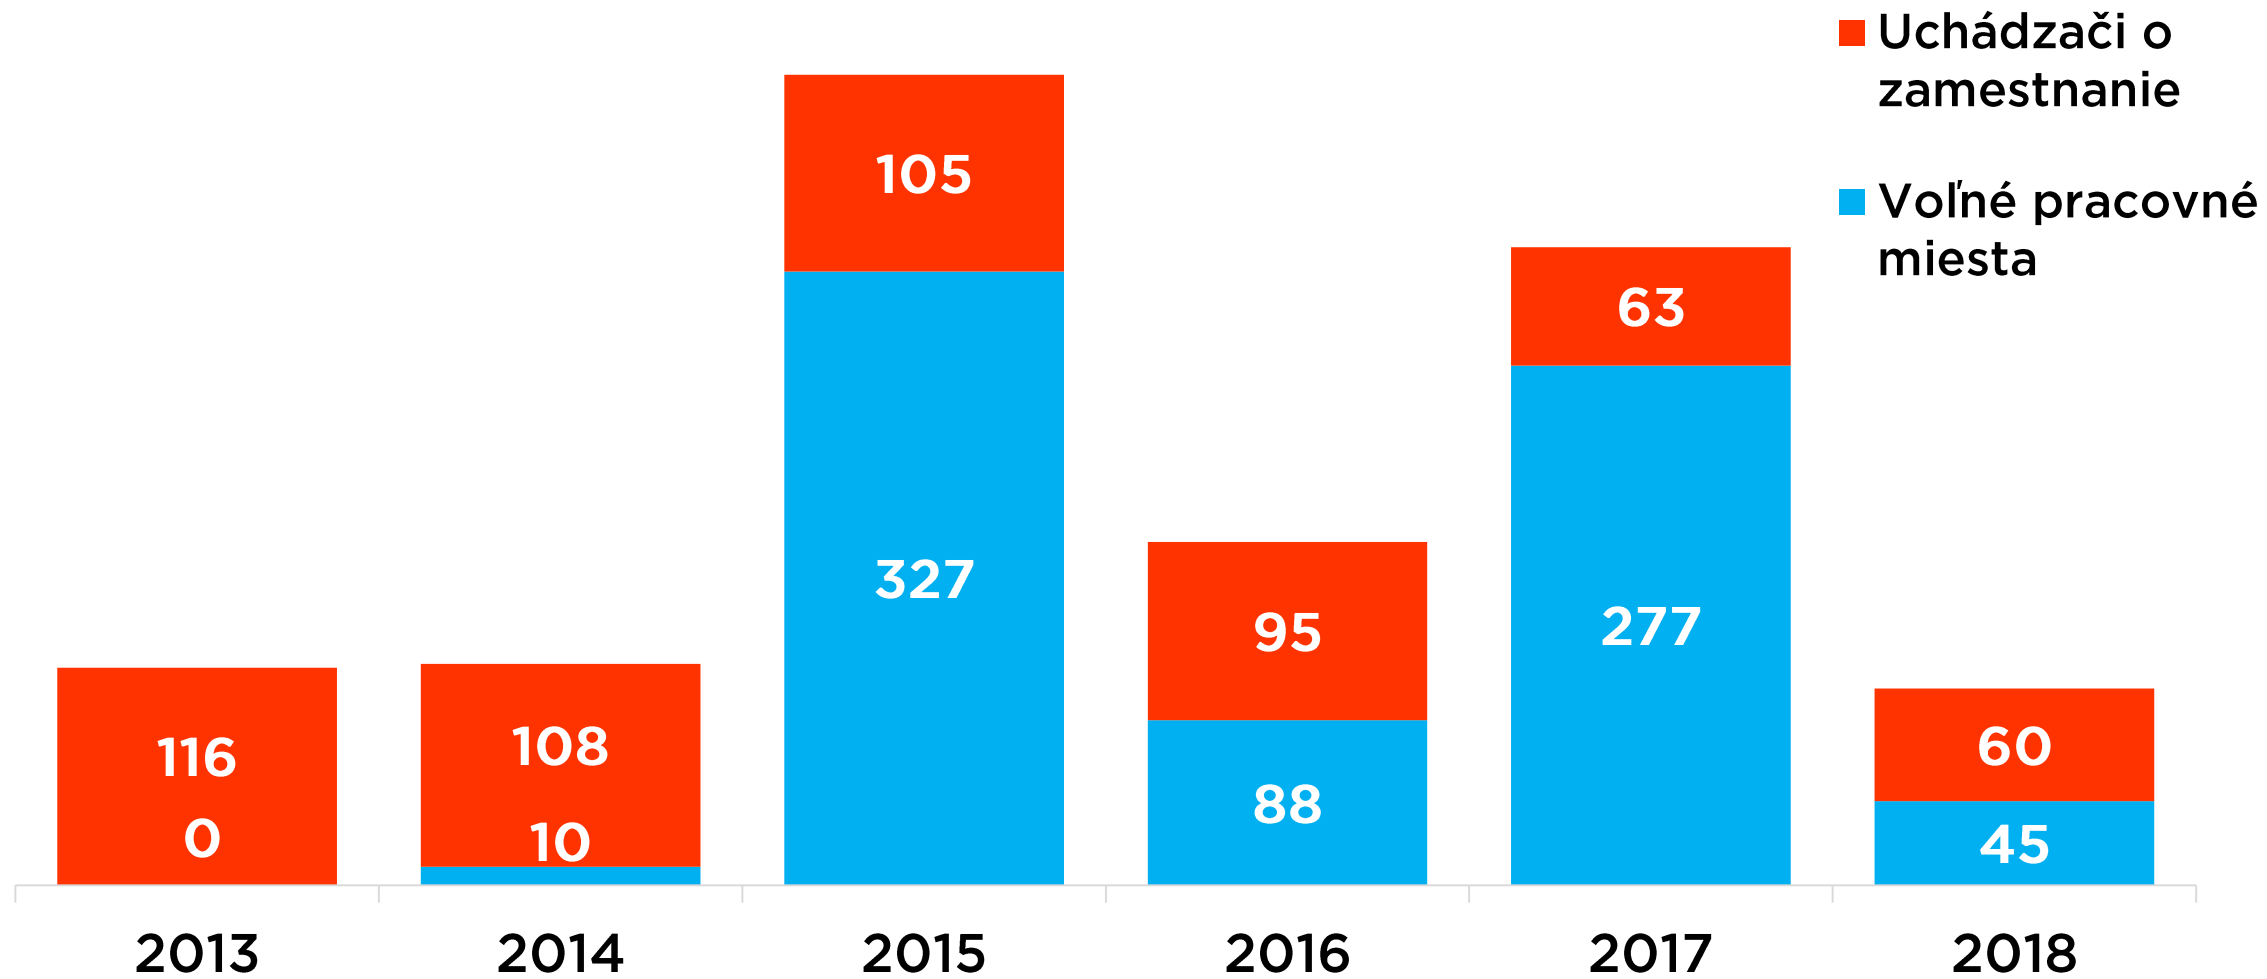

Profesia (SK ISCO-08) "Operátori a montéri strojov a zariadení"