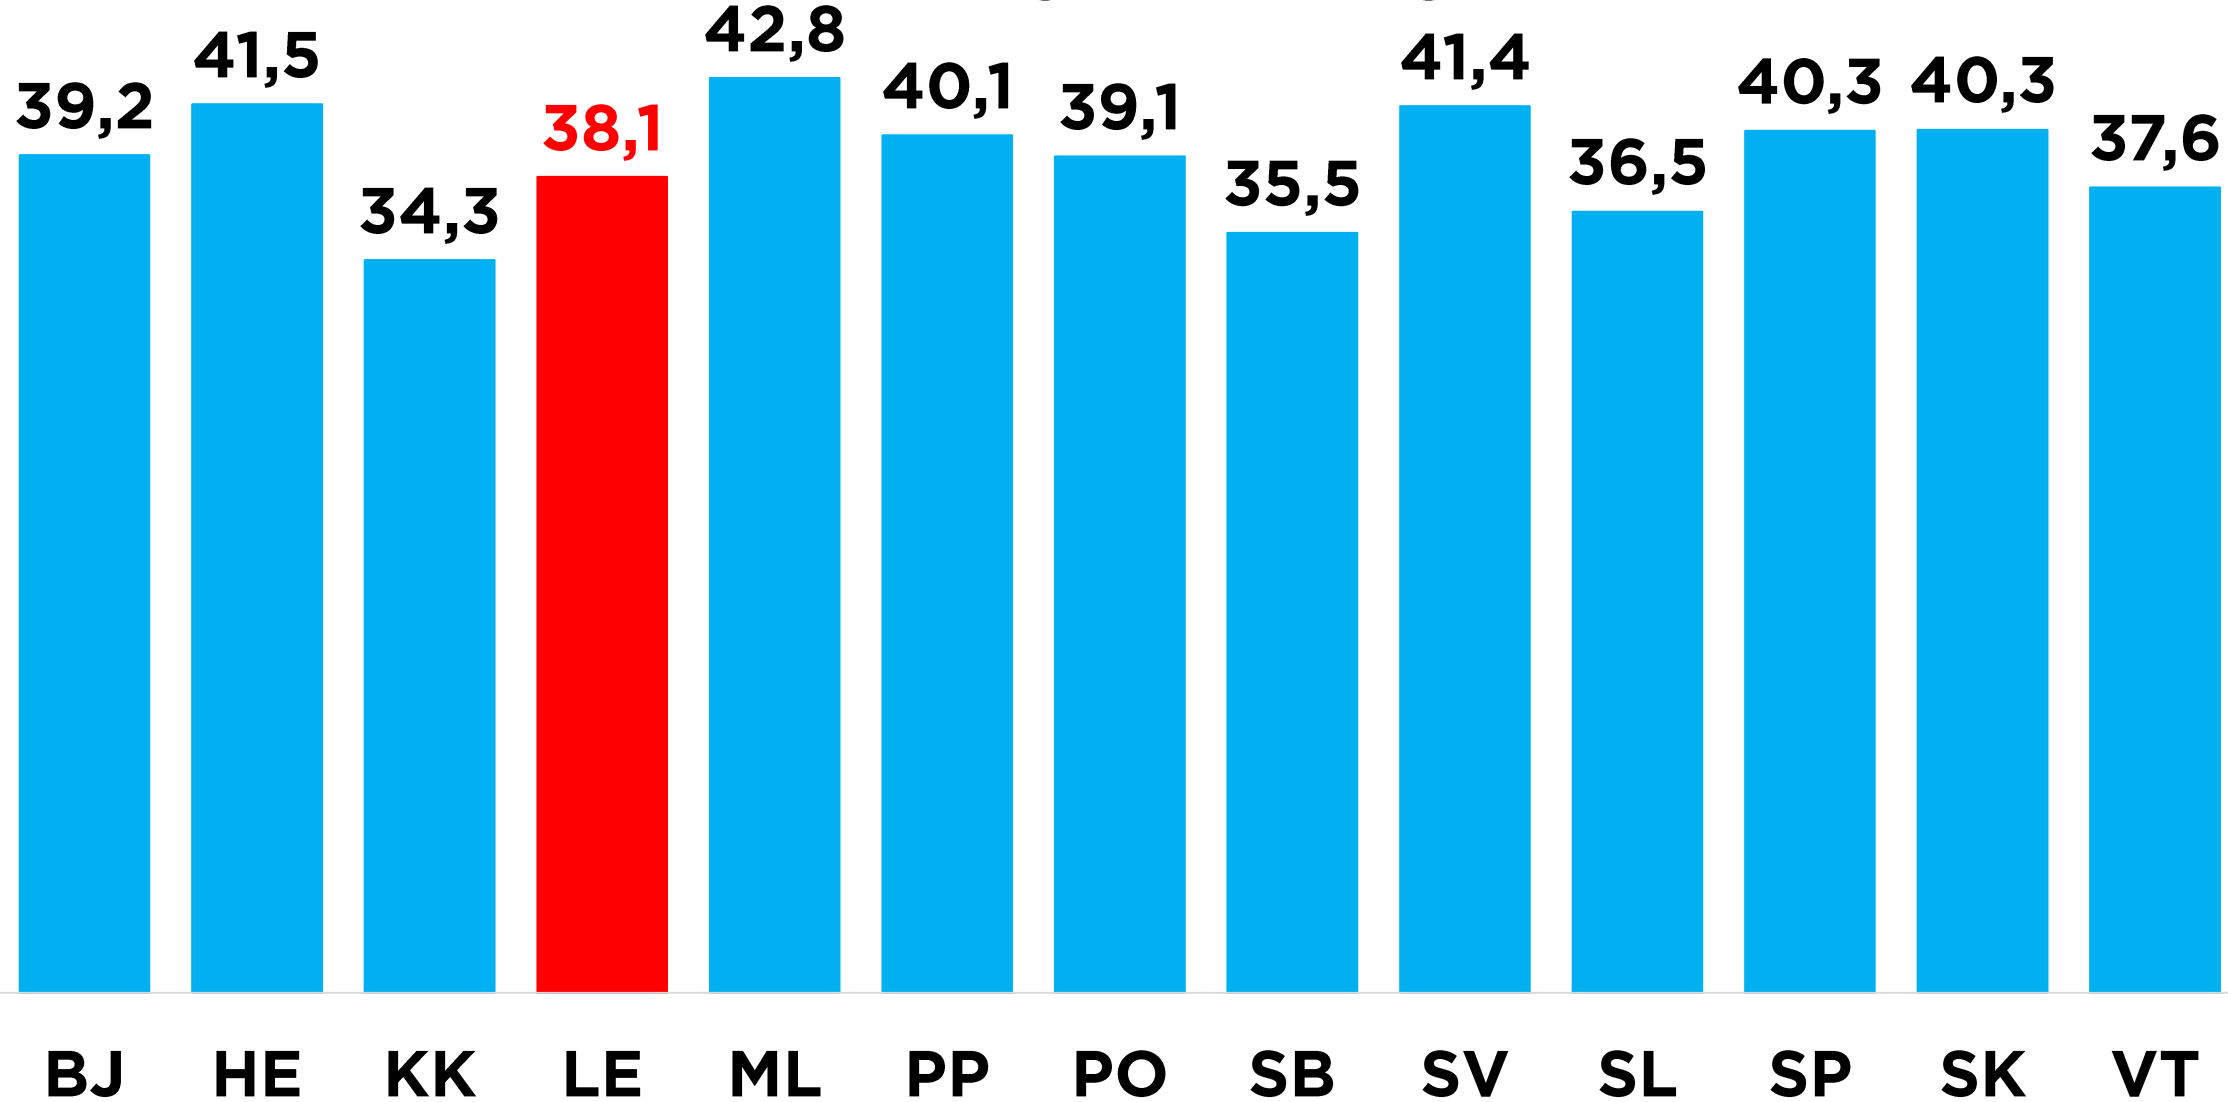

Priemerný vek obyvateľa

Zdroj: ŠÚ SR