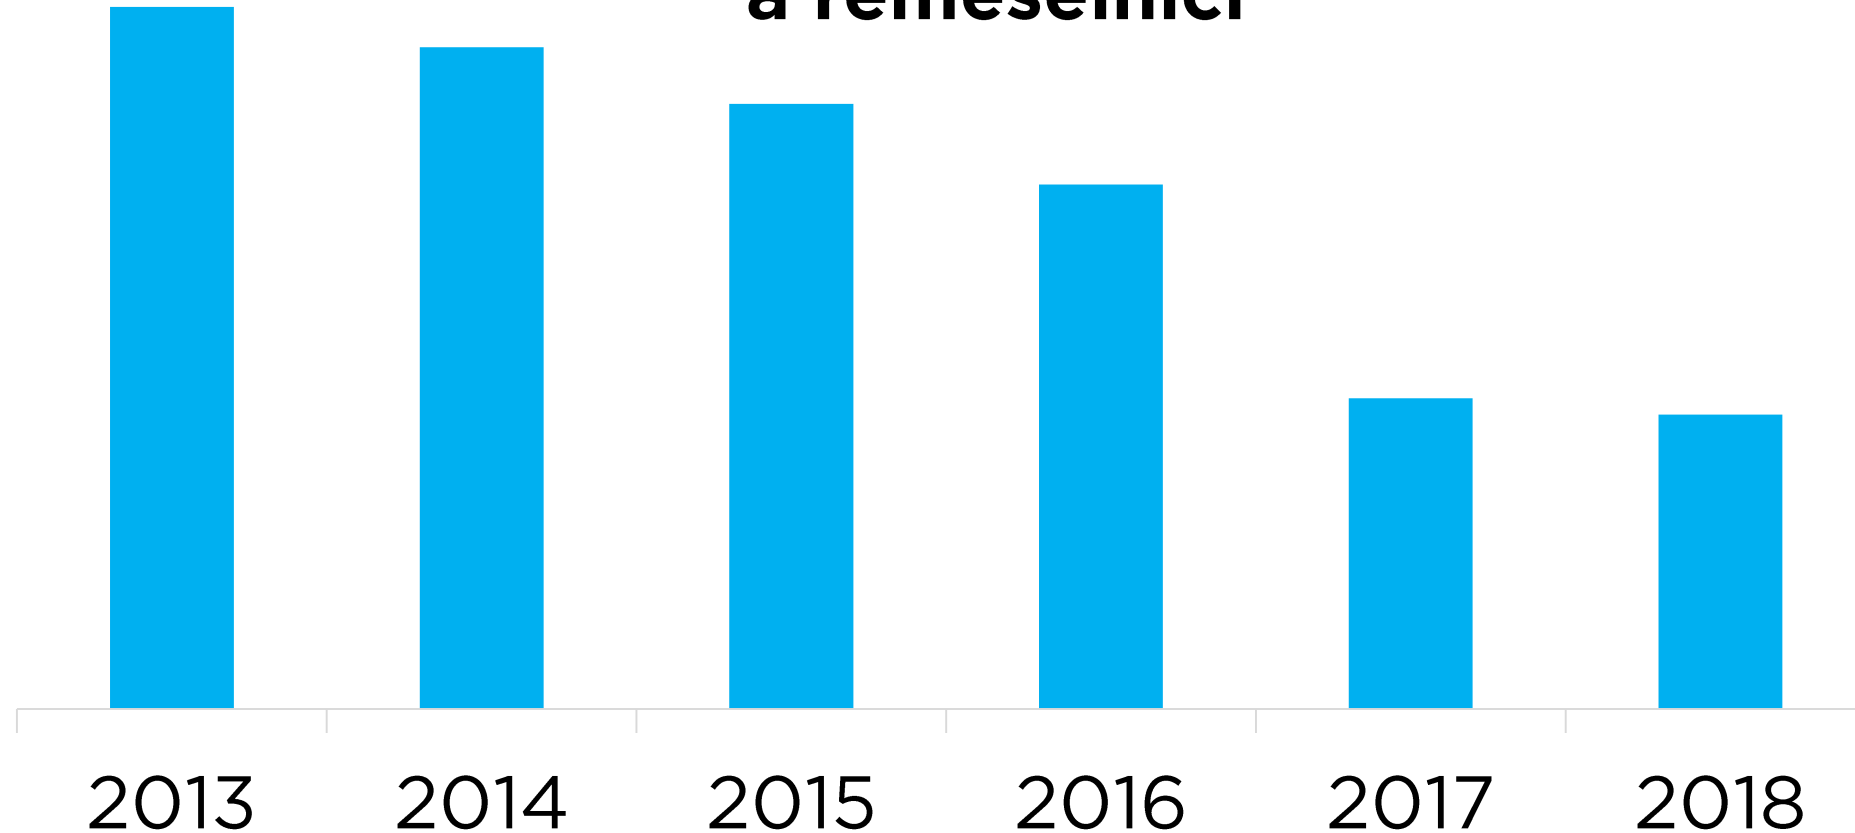

Profesia "Kvalifikovaní pracovníci a remeselníci"