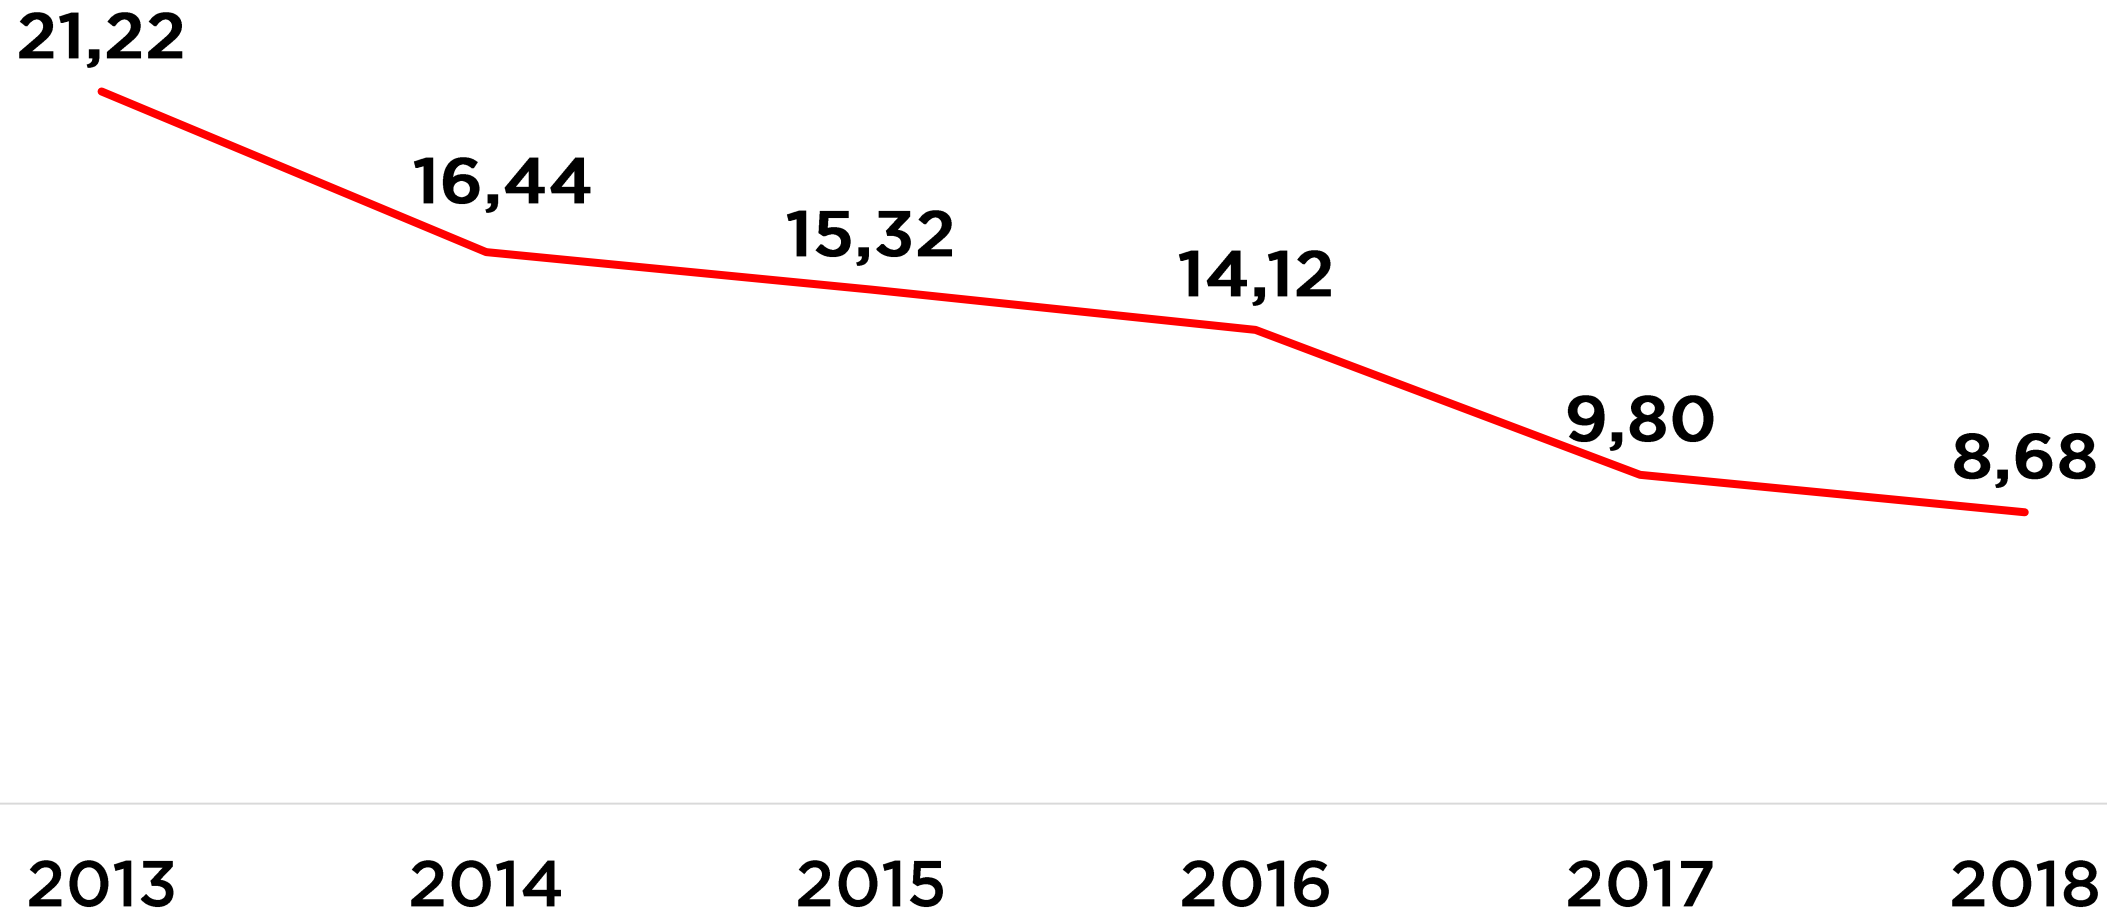

# Priemerný vek obyvateľa

Zdroj: ŠÚ SR

# OKRES LEVOČA

PREŠOVSKÝ  
SAMOSPRÁVNÝ  
KRAJ

Hrubá miera prirodzeného prírastku  
(2013 - 2017)

**+3,2 ‰**

# Miera evidovanej nezamestnanosti ku koncu obdobia v % okres Levoča

**OKRES LEVOČA**

**HIRE ME!**

**PREŠOVSKÝ  
SAMOSPRÁVNÝ  
KRAJ**

**Počet nezamestnaných:  
1637**

**43 %**

**dlhodobo  
nezamestnaní**

**44 %**