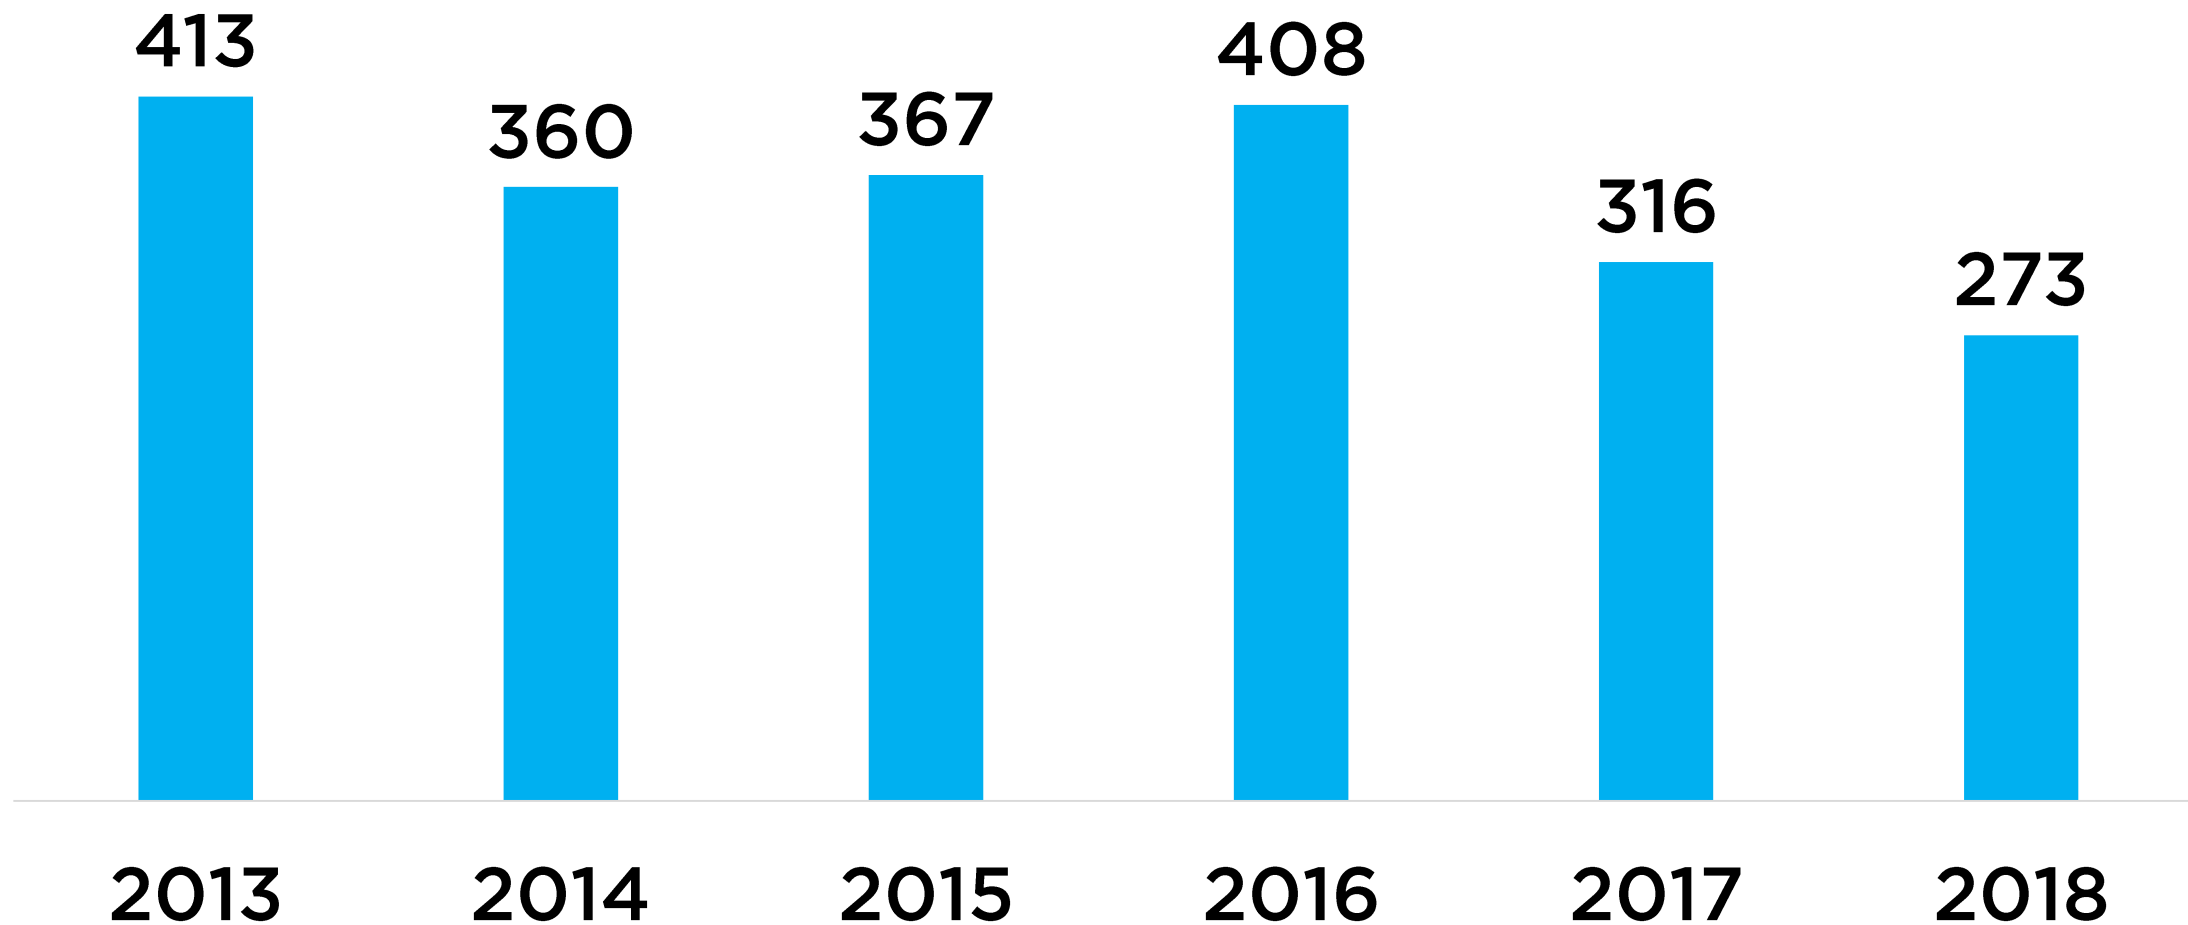

**Počet uchádzačov o zamestnanie
v profesii ku koncu obdobia
"Kvalifikovaní pracovníci a remeselníci"**