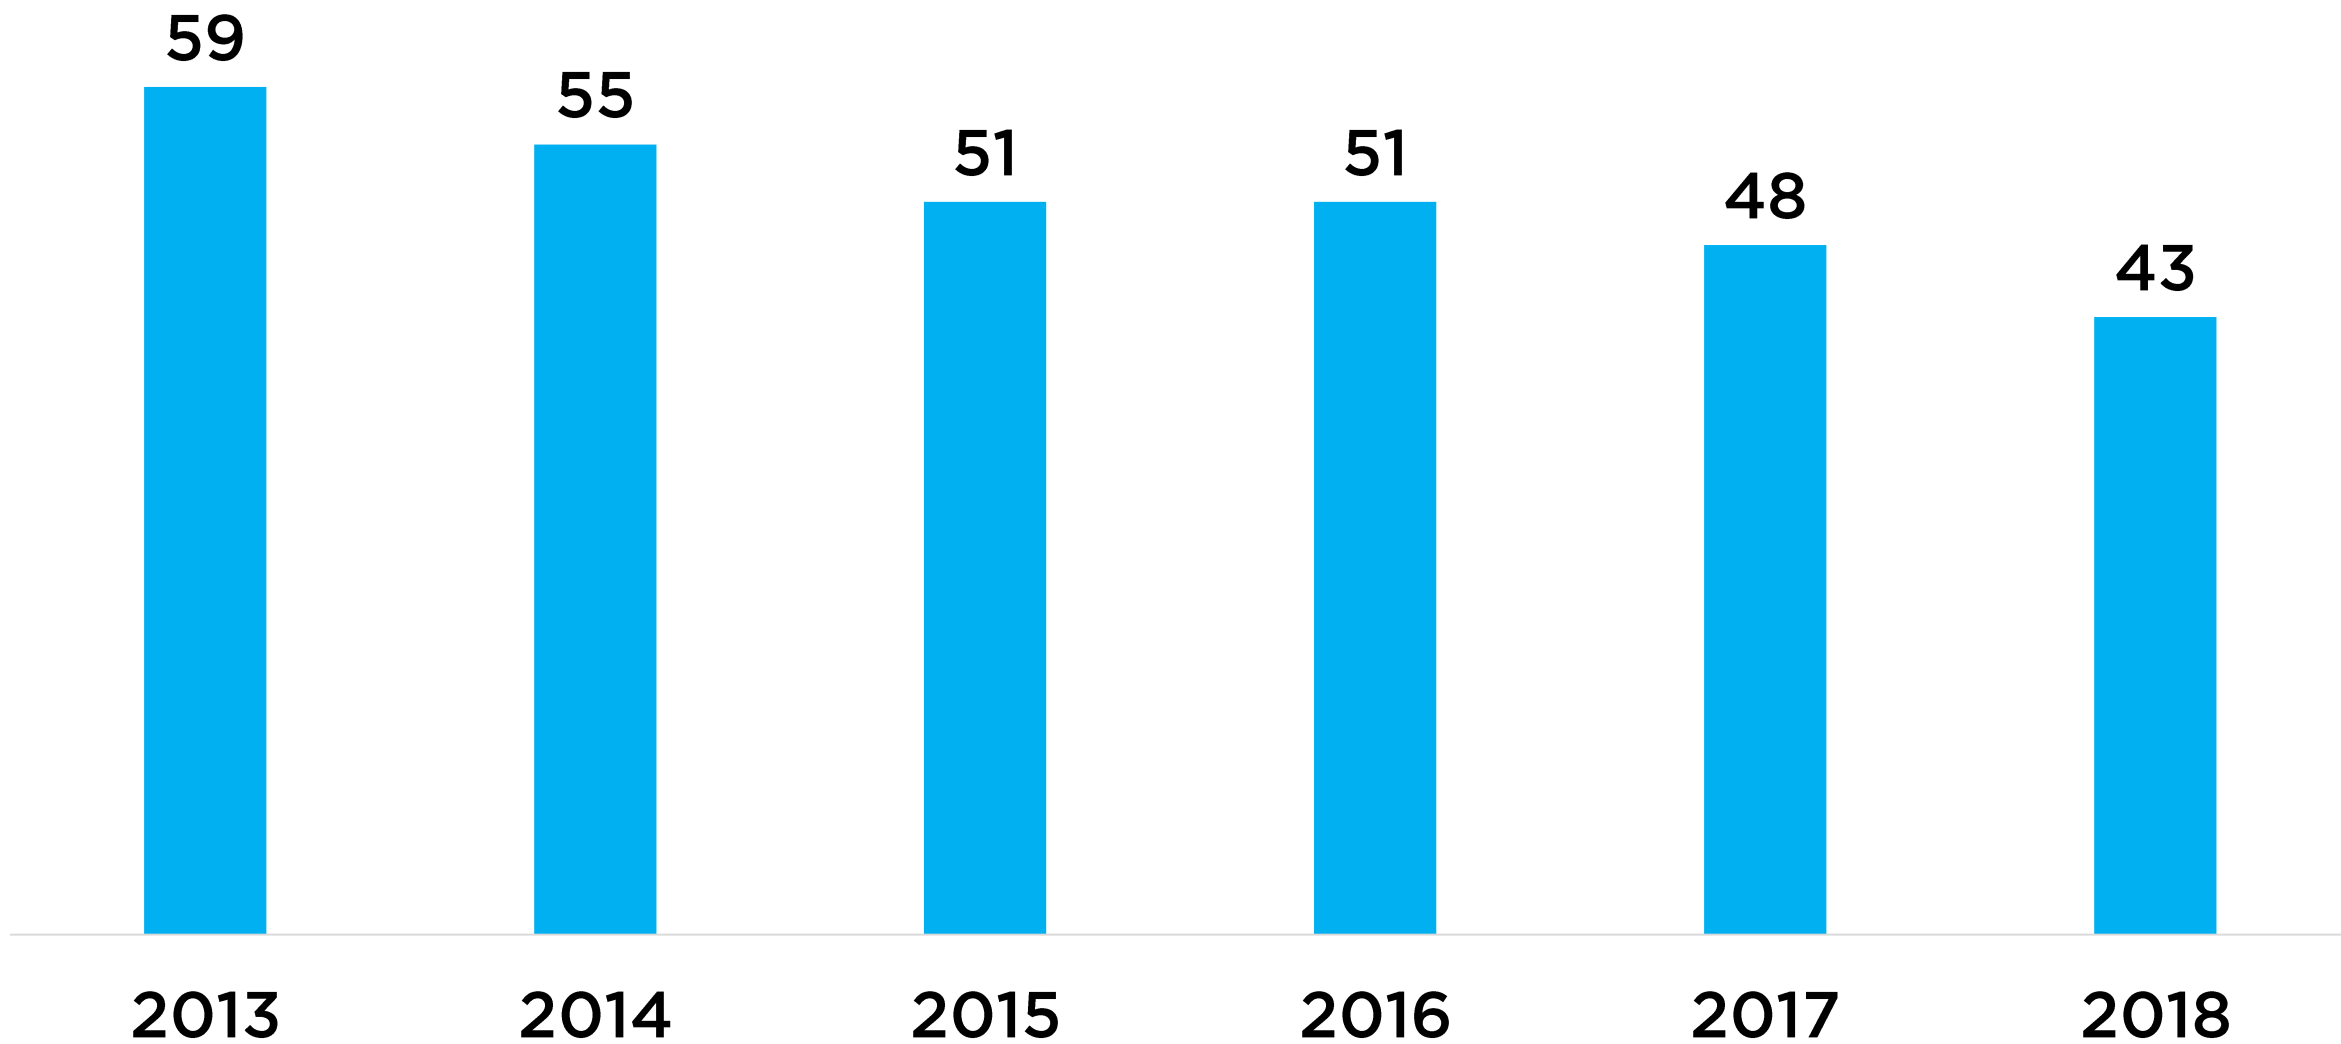

Podiel dlhodobo nezamestnaných UoZ ku koncu obdobia v %