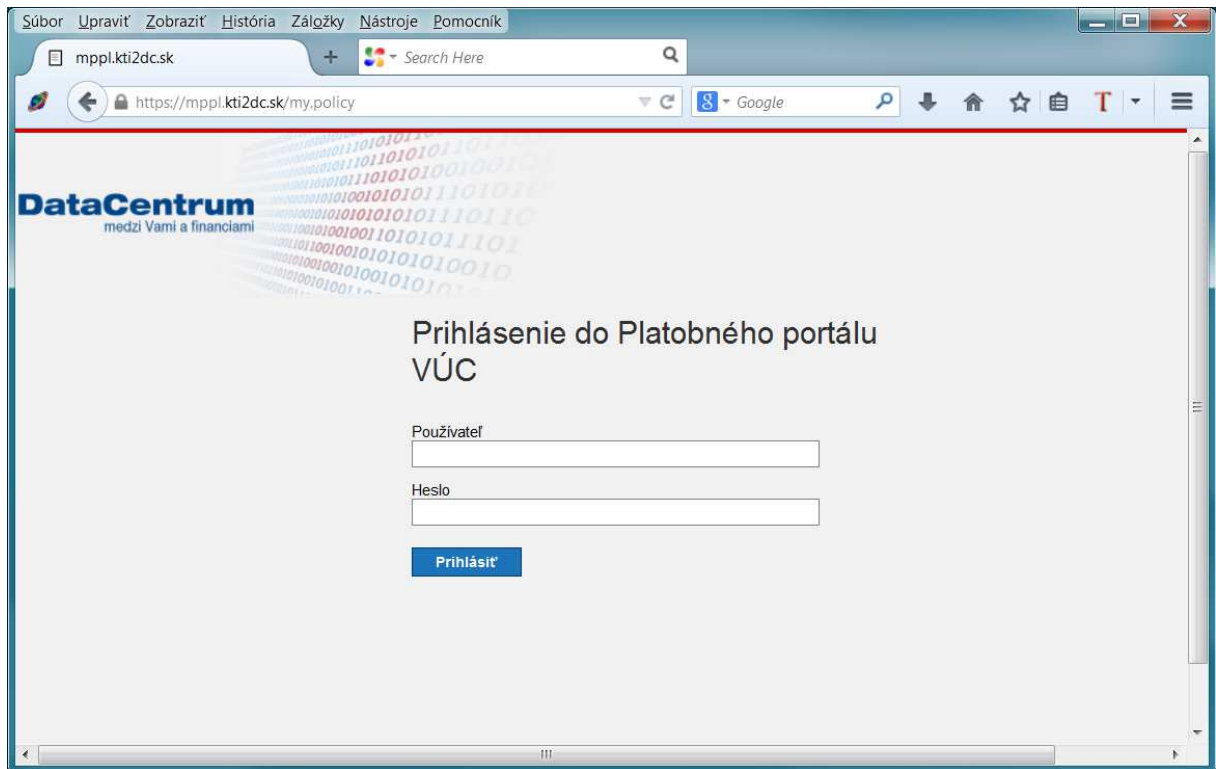

Po zadání stránky v prehliadači <https://mppl.kti2dc.sk> sa zobrazí vstupná obrazovka na prihlásenie
Z uvedenej stránky si urobte odkaz alebo uložte do obľúbených záložiek.

Akékoľvek ďalšie problémy s fungovaním, už prosím riešte s podporou od 23.6.2014